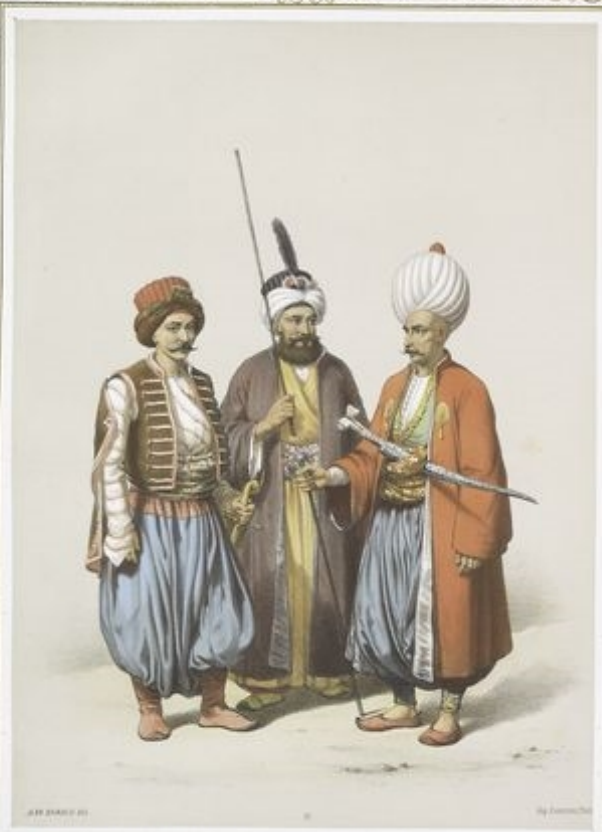

1828 ZHANG 21

1828 ZHANG 21